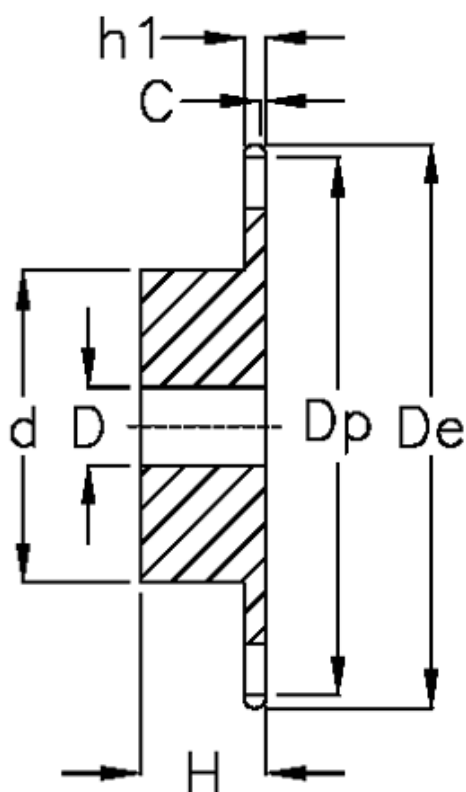

Varenummer: 616011010010
Beskrivelse: Navhjul 24 B-1 Z=10 simplex
forboret

Mål

Antal tænder	= 10
C	= 4
d	= 80
D	= $20 \pm 0,5$
De	= 138
Dp	= 123.29
For kædebetegnelse	= 24 B-1
For kæde størrelse	= 1 1/2" x 1"

H	= 45
h1	= 24.1